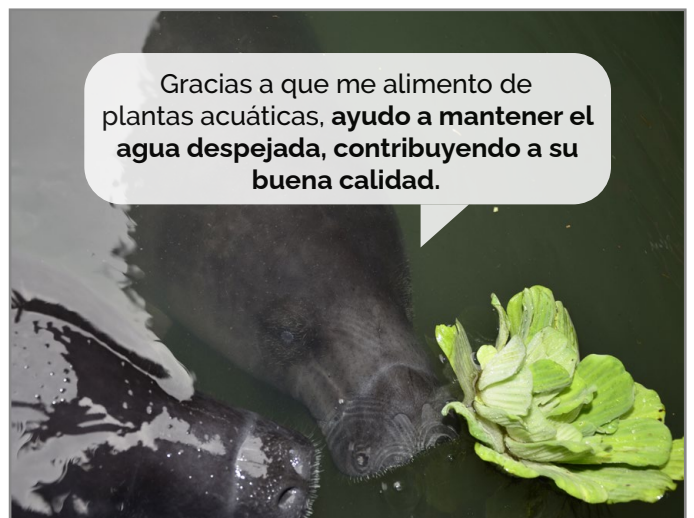

Manatí amazónico

Vaca de río

✳️ Colorea el nombre de este animal amazónico y las hojas a su alrededor.

Manatí amazónico - Vaca de río

Trichechus inunguis - En peligro de extinción

Fotografías: Fernando Trujillo (Fundación Omacha), Andrea Peralta, Doug Perrine.

* ¡Recorta por la línea punteada y arma tu máscara!

Manatí Amazónico

Trichechus inunguis

⊗ hueco para lana

*** ¡Recorta por la línea punteada, decora y arma tu máscara!**

Manatí Amazónico
Trichechus inunguis