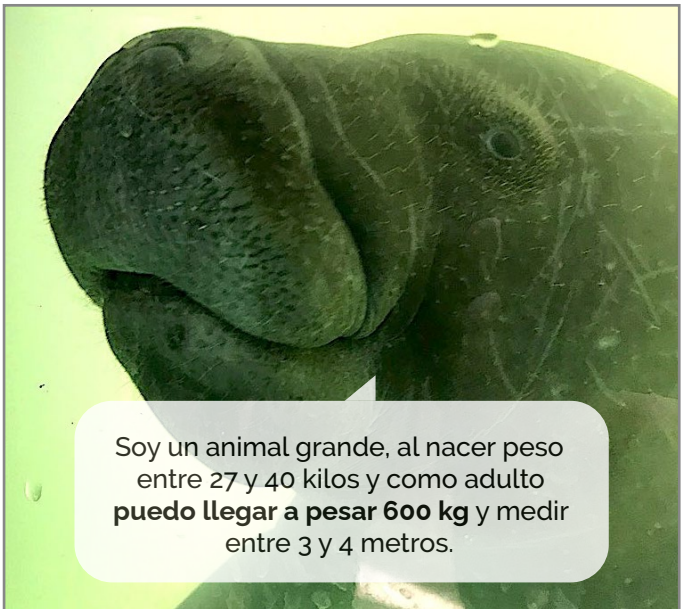

Manatí amazónico

Vaca de río

✳️ Colorea el nombre de este animal amazónico y las hojas a su alrededor.

Manatí amazónico - Vaca de río

Trichechus inunguis - En peligro de extinción

Fotografías: Fernando Trujillo (Fundación Omacha), Andrea Peralta, Doug Perrine.

* ¡Recorta por la línea punteada y arma tu máscara!

Manatí Amazónico

Trichechus inunguis

⊗ hueco para lana

*** ¡Recorta por la línea punteada, decora y arma tu máscara!**

Manatí Amazónico
Trichechus inunguis